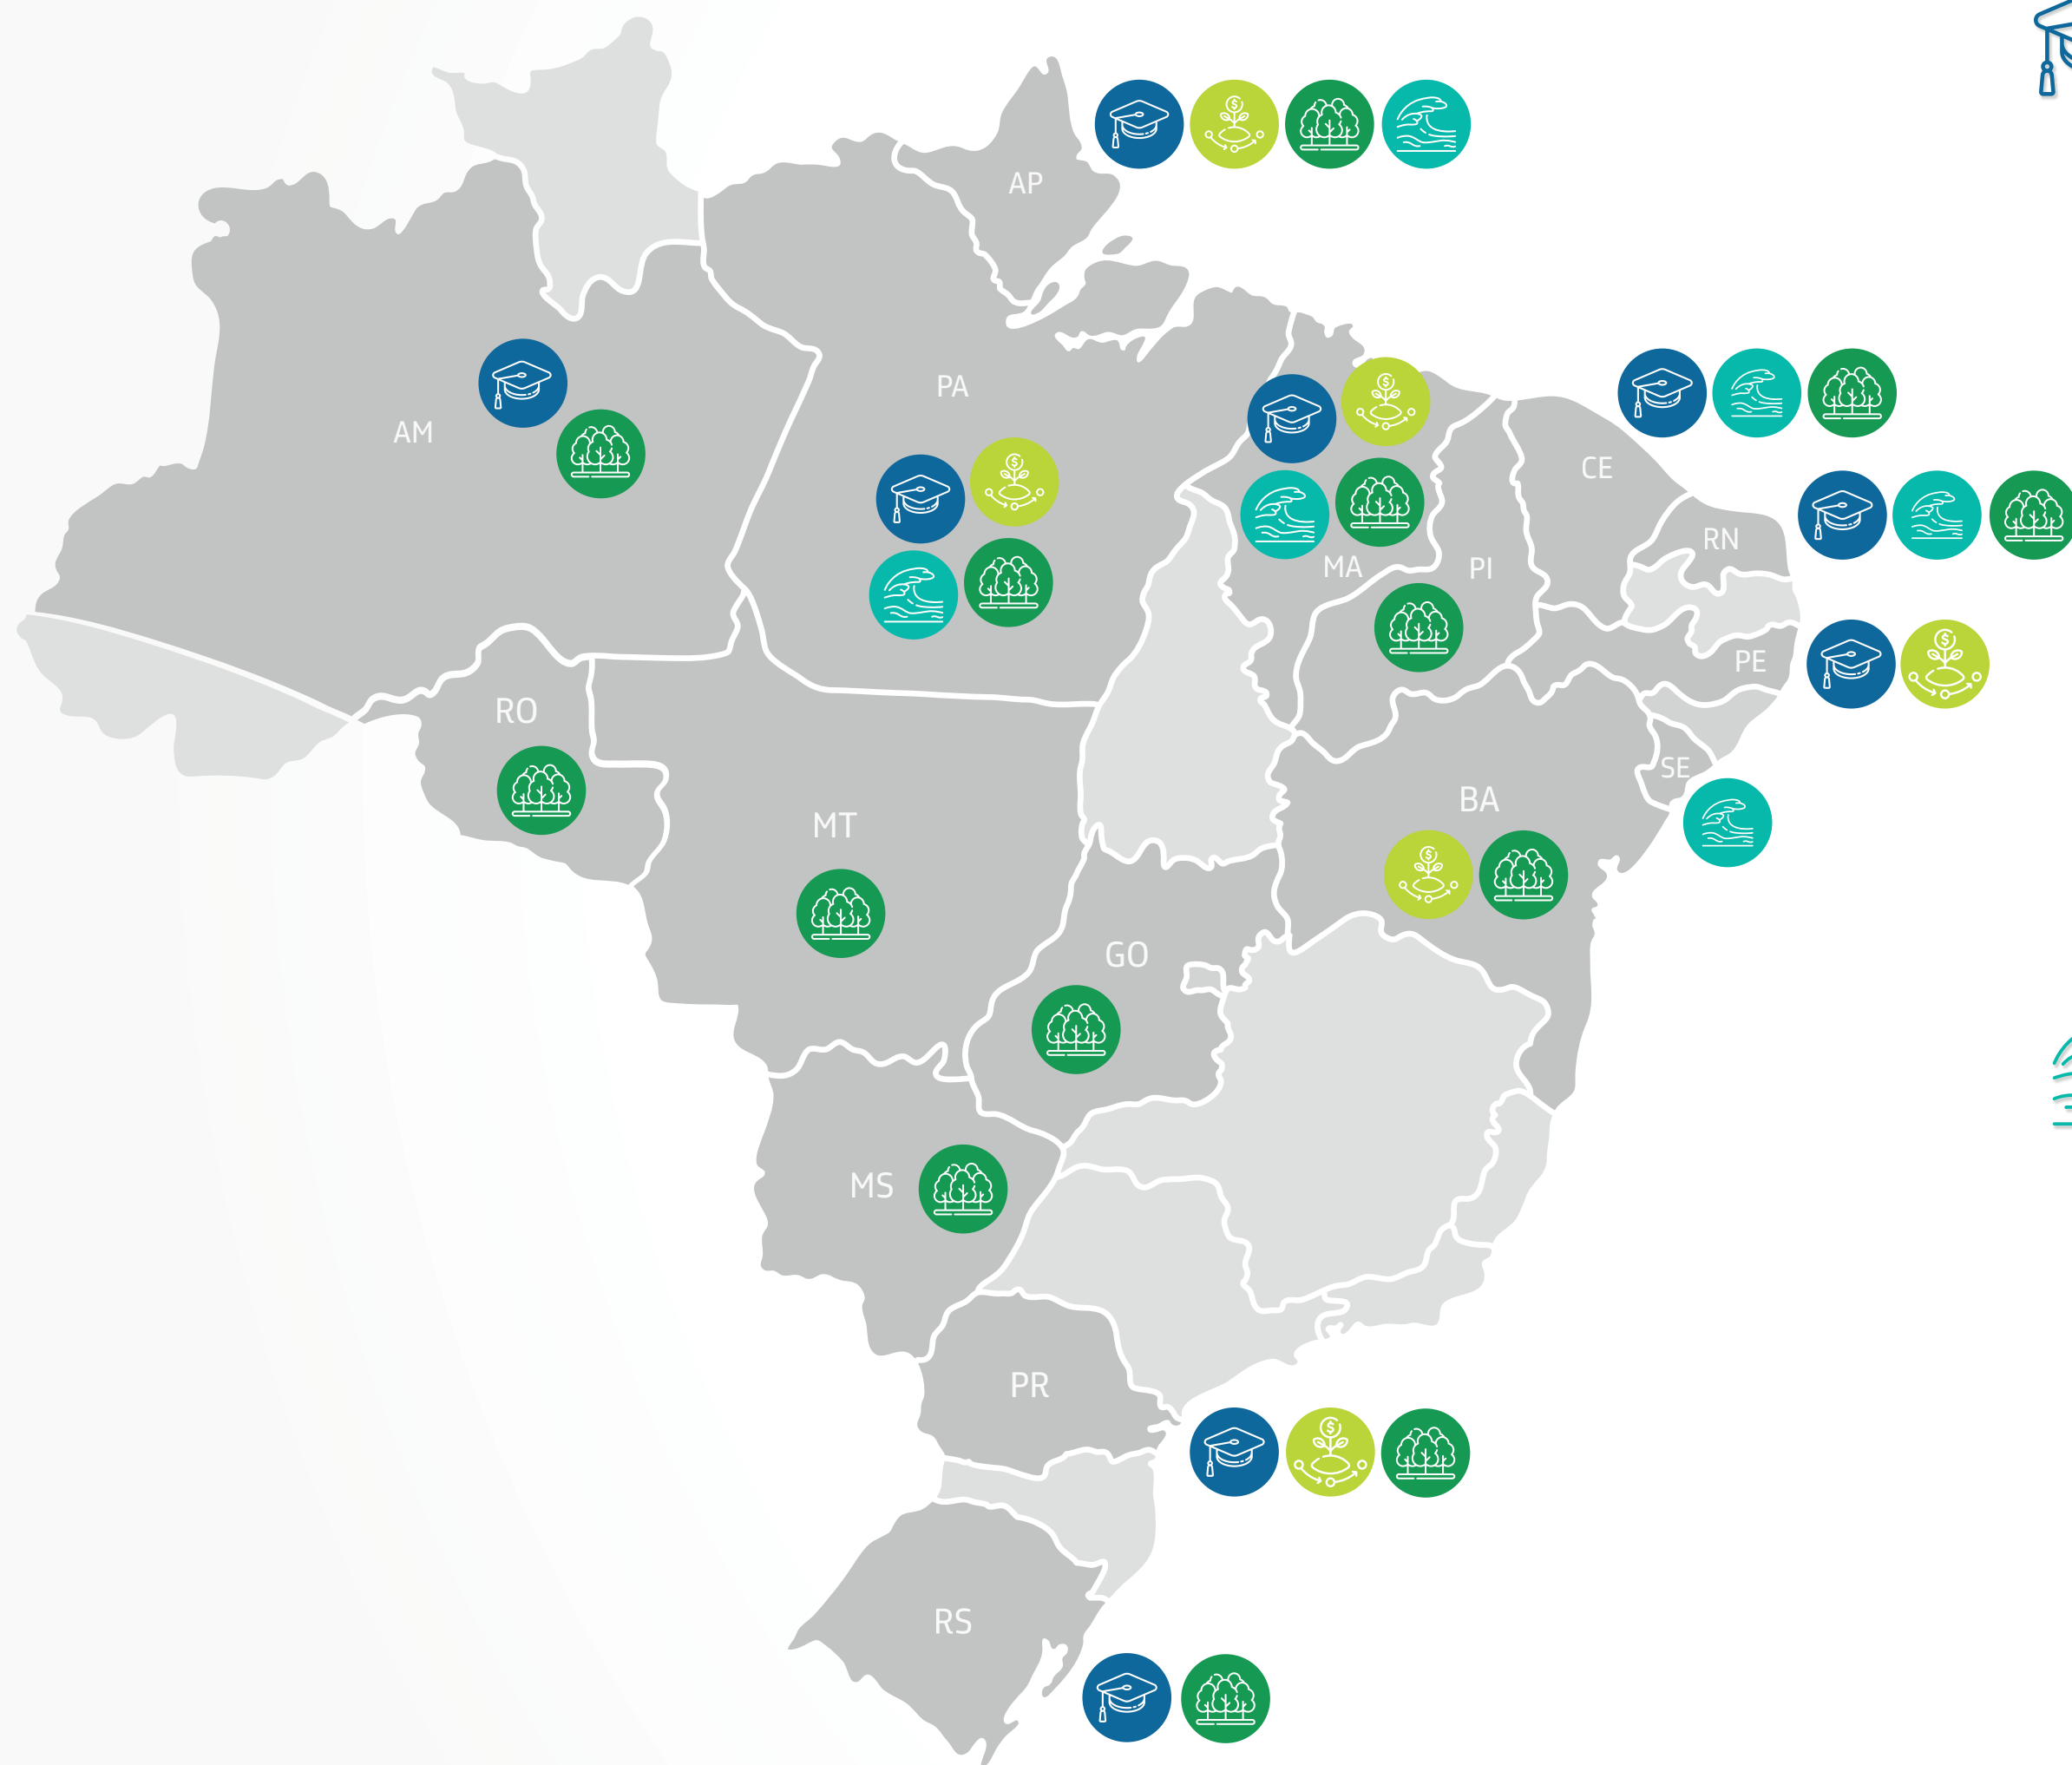

PROGRAMA PETROBRAS SOCIOAMBIENTAL 2023.1

Edital aberto para as regiões Norte, Nordeste, Centro-Oeste e Sul

EDUCAÇÃO

NORTE

AM · Coari, Carauari, Manaus;
AP · Oiapoque, Macapá;
PA · Belém, Cachoeira do Arari, Magalhães Barata, Colares, Barcarena, Abaetetuba, Marapirim

NORDESTE

MA · São Luís, Alcântara, Cajapió, Cedral, Cururupu, Guimarães, Humberto de Campos, Paço do Lumiar, São José do Ribamar, Raposa, Barreirinhas;
RN · Caiçara do Norte, Galinhos, Macau, Areia Branca, Guamaré, Grossos, Porto do Mangue, Tibau
CE · Fortaleza, Paracuru, São Gonçalo do Amarante, Pecém, Acaraú, Itarema, Trairi, Paraipaba
PE · Cabo de Santo Agostinho, Ipojuca

NORDESTE

MA · São Luís, Alcântara, Cajapió, Cedral, Cururupu, Guimarães, Humberto de Campos, Paço do Lumiar, São José do Ribamar, Raposa, Barreirinhas
RN · Alto do Rodrigues, Natal, Areia Branca, Carnaubais, Galinhos, Guamaré, Macau, Mossoró
CE · Fortaleza, Acaraú, Itarema, São Gonçalo do Amarante, Paracuru, Trairi, Paraipaba
PI e BA · Municípios localizados no bioma Cerrado

CENTRO OESTE

MT · GO · DF · MS
Municípios localizados no bioma Cerrado

SUL

PR · Curitiba, Araucária, Campo Largo
RS · Canoas, Esteio